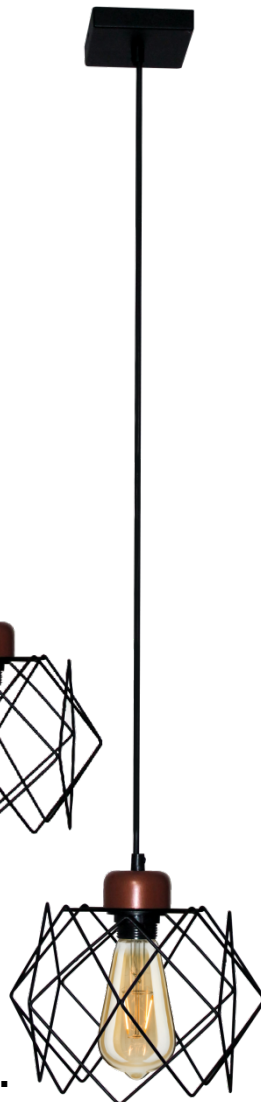

"Сигма" 232
1005404795

"Сигма" 211
1005404793

"Сигма" 231
1005404794

Регулируемая высота подвеса.

Патрон E27 под лампочки ЛОН, КЛЛ, LED, в том числе и **филаментные**.
Материал плафона-металл.
Покрытие-качественная порошковая краска.
Тип крепления-планка.

! Лампочка в комплект не входит