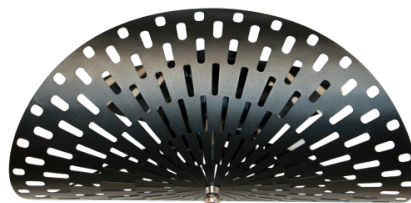

Светильники серии **Наоми**

Для создания
максимального
декоративного
эффекта
оптимально
использовать:
лампы Эдисона,
светодиодной
лампы RGB.

Рассеиватель
изготовлен
ручным
способом.

"Наоми" 521
черн.муар
настенно-потолочный
1005404816

"Наоми" 211
черн.муар
подвесной
1005404814

Патрон E27 под лампочки ЛОН, КЛЛ,
LED, в том числе и **филаментные**.
Материал плафона-металл.
Покрытие-качественная порошковая
краска.
Тип крепления-планка.

! Лампочка в комплект не входит